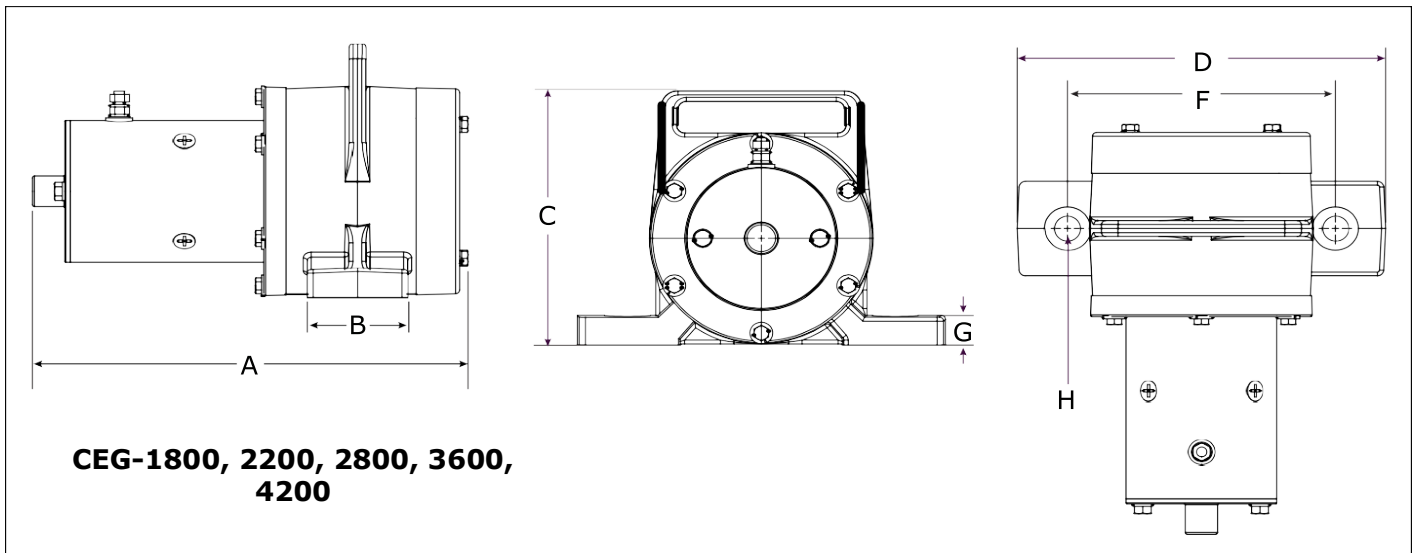

12 & 24 Volt DC Quiet Thunder® Electric Vibrators Performance Data

Vibrator Model	Unbalance			Speed	Force			Voltage	Amp Draw
	Min	Med	Max		Min	Med	Max		
	lb-in	lb-in	lb-in	rpm	lb	lb	lb	Volts	Amps
	kg-mm	kg-mm	kg-mm		kN	kN	kN		
CEG-400-12	N/A	N/A	0.55	5400	N/A	N/A	455	12V DC	25
			6				2.03		
CEG-800-12	N/A	N/A	1.02	5400	N/A	N/A	845	12V DC	25
			12				3.76		
CEG-1200-12	N/A	N/A	1.41	5400	N/A	N/A	1168	12V DC	25
			16				5.19		
CEG-400-24	N/A	N/A	0.55	5400	N/A	N/A	455	24V DC	10
			6				2.03		
CEG-800-24	N/A	N/A	1.02	5400	N/A	N/A	845	24V DC	10
			12				3.76		
CEG-1200-24	N/A	N/A	1.41	5400	N/A	N/A	1168	24V DC	10
			16				5.19		
CEG-1800-12	1.50	2.00	2.50	5000	1065	1420	1775	12V DC	60
	17	23	29		4.74	6.32	7.90		
CEG-2200-12	2.00	2.50	3.00	5000	1420	1775	2130	12V DC	60
	23	29	35		6.32	7.90	9.47		
CEG-2800-12	2.50	3.00	4.00	5000	1775	2130	2840	12V DC	60
	29	35	46		7.90	9.47	12.63		
CEG-3600-12	3.00	4.00	5.00	5000	2130	2840	3550	12V DC	60
	35	46	58		9.47	12.63	15.79		
CEG-4200-12	4.00	5.00	5.89	5000	2840	3550	4182	12V DC	60
	46	58	68		12.63	15.79	18.60		

CEG 12 & 24 Volt Series Vibrator Dimensions

VIBRATOR MODEL	Weight	A	B	C	D	F	G	H
		Total Length	Foot Width	Total Height	Total Width	Bolt Hole Separation Width	Foot Thickness	Bolt Hole Size
	lb	in	in	in	in	in	in	in
	kg	mm	mm	mm	mm	mm	mm	mm
CEG-400, 800, 1200 12 Volt	16.0	10.05	1.50	6.12	6.63	5.50	5.09	0.44
	7.3	10	38	155	168	140	129	11
CEG-400, 800, 1200 24 Volt	16.0	10.05	1.50	6.12	6.63	5.50	5.09	0.44
	7.3	255	38	155	168	140	129	11
CEG-1800, 2200, 2800, 3600, 4200 12 Volt	56.0	13.01	3.00	8.04	11.00	8.00	0.94	.78
	25.4	330	76	204	279	203	24	20