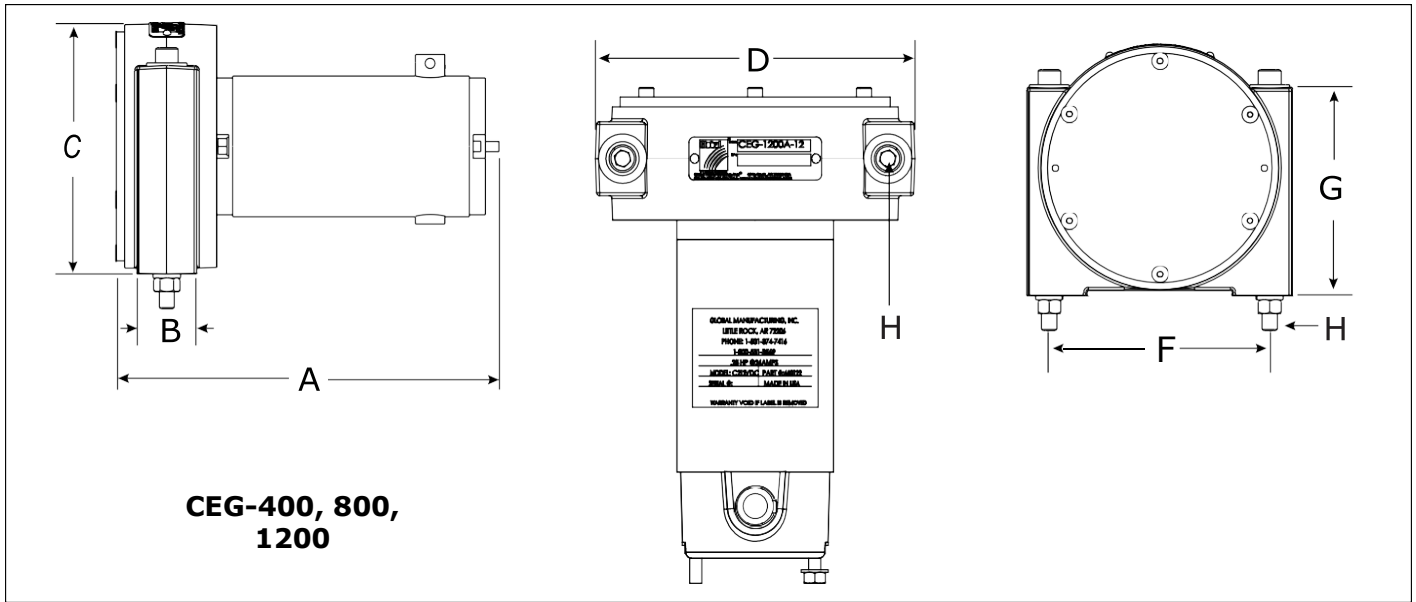

12 & 24 Volt DC Quiet Thunder® Electric Vibrators Performance Data

Vibrator Model	Unbalance			Speed	Force			Voltage	Amp Draw
	Min	Med	Max		Min	Med	Max		
	lb-in	lb-in	lb-in	rpm	lb	lb	lb	Volts	Amps
	kg-mm	kg-mm	kg-mm		kN	kN	kN		
CEG-400-12	N/A	N/A	0.55	5400	N/A	N/A	455	12V DC	25
			6				2.03		
CEG-800-12	N/A	N/A	1.02	5400	N/A	N/A	845	12V DC	25
			12				3.76		
CEG-1200-12	N/A	N/A	1.41	5400	N/A	N/A	1168	12V DC	25
			16				5.19		
CEG-400-24	N/A	N/A	0.55	5400	N/A	N/A	455	24V DC	10
			6				2.03		
CEG-800-24	N/A	N/A	1.02	5400	N/A	N/A	845	24V DC	10
			12				3.76		
CEG-1200-24	N/A	N/A	1.41	5400	N/A	N/A	1168	24V DC	10
			16				5.19		
CEG-1800-12	1.50	2.00	2.50	5000	1065	1420	1775	12V DC	60
	17	23	29		4.74	6.32	7.90		
CEG-2200-12	2.00	2.50	3.00	5000	1420	1775	2130	12V DC	60
	23	29	35		6.32	7.90	9.47		
CEG-2800-12	2.50	3.00	4.00	5000	1775	2130	2840	12V DC	60
	29	35	46		7.90	9.47	12.63		
CEG-3600-12	3.00	4.00	5.00	5000	2130	2840	3550	12V DC	60
	35	46	58		9.47	12.63	15.79		
CEG-4200-12	4.00	5.00	5.89	5000	2840	3550	4182	12V DC	60
	46	58	68		12.63	15.79	18.60		

CEG 12 & 24 Volt Series Vibrator Dimensions

VIBRATOR MODEL	Weight	A	B	C	D	F	G	H
		Total Length	Foot Width	Total Height	Total Width	Bolt Hole Separation Width	Foot Thickness	Bolt Hole Size
	lb	in	in	in	in	in	in	in
	kg	mm	mm	mm	mm	mm	mm	mm
CEG-400, 800, 1200 12 Volt	16.0	10.05	1.50	6.12	6.63	5.50	5.09	0.44
	7.3	10	38	155	168	140	129	11
CEG-400, 800, 1200 24 Volt	16.0	10.05	1.50	6.12	6.63	5.50	5.09	0.44
	7.3	255	38	155	168	140	129	11
CEG-1800, 2200, 2800, 3600, 4200 12 Volt	56.0	13.01	3.00	8.04	11.00	8.00	0.94	.78
	25.4	330	76	204	279	203	24	20